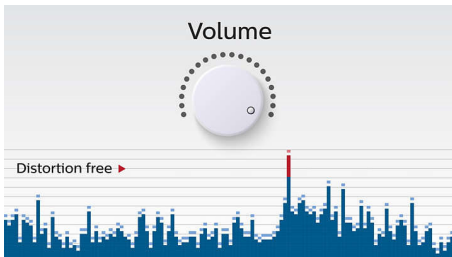

抗削顶失真功能

抗削顶失真功能让您可以大声播放音乐并保持优质音效，即使是在电池电量不足时。该功能可接受 300 毫伏至 1000 毫伏等一系列输入信号，让您的扬声器丝毫不受失真的影响。该内置功能可监控通过放大器的

音乐信号，将信号峰值控制在放大器的范围内，防止由削顶造成的音频失真，而丝毫不影响响度。便携式扬声器再现音乐峰值的能力会随着电池电量的下降而降低，而抗削顶失真功能却能减少因电池电量不足导致的峰值下降，确保欣赏无失真的音乐。