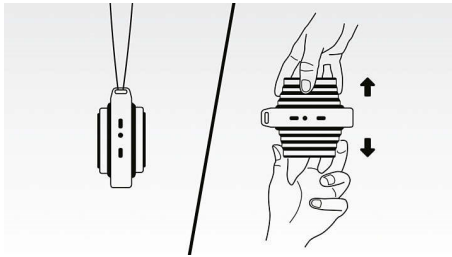

- 抗削顶失真功能，提供响亮无失真的音乐
- 抗削顶失真功能，提供响亮无失真的音乐
- 纤巧设计提供高级音频性能
- 将扬声器拉出可获得更佳的音质

专为随身携带而设计

- 内置充电电池，可随时随地播放音乐
- 使用随附的精致编织带四处携带
- 长达 12 小时的音乐播放时间

我支持环保

- 经认证的绿色产品：全面致力于可持续发展

PHILIPS

产品亮点

无线音乐传输

蓝牙是一种既可靠又节能的短距离无线通信技术。通过该技术，您可轻松地以无线方式连接至 iPod/iPhone/iPad 或其他蓝牙设备，例如智能手机、平板电脑或笔记本电脑。因此您可以在此扬声器上无线畅享您喜爱的音乐以及来自视频或游戏的非凡音效。

拉出扬声器

这款可扩展扬声器可收缩，让您随时随地畅享音乐，也可以打开，只需抓住顶部和底部并拉出即可获得更佳的音质。

抗削顶失真功能

抗削顶失真功能让您可以大声播放音乐并保持优质音效，即使是在电池电量不足时。该功能可接受 300 毫伏至 1000 毫伏等一系列输入信号，让您的扬声器丝毫不受失真的影响。该内置功能可监控通过放大器的

音乐信号，将信号峰值控制在放大器的范围内，防止由削顶造成的音频失真，而丝毫不影响响度。便携式扬声器再现音乐峰值的能力会随着电池电量的下降而降低，而抗削顶失真功能却能减少因电池电量不足导致的峰值下降，确保欣赏无失真的音乐。

抗削顶失真功能

抗削顶失真功能让您可以大声播放音乐并保持优质音效，即使是在电池电量不足时。该功能可接受 300 毫伏至 1000 毫伏等一系列输入信号，让您的扬声器丝毫不受失真的影响。这款扬声器通过专用音效限制器 IC 处理抗削顶失真。该监控通过放大器的音乐信号，将信号峰值控制在放大器的范围内，防止由削顶造成的音频失真，而丝毫不影响响度。便携式扬声器再现音乐峰值的能力会随着电池电量的下降而降低，而抗削顶失真功能却能减少因电池电量不足导致的峰值下降。