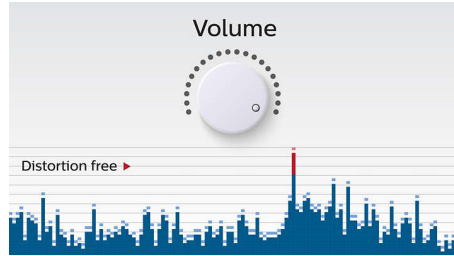

抗削顶失真功能

抗削顶失真功能让您可以大声播放音乐并保持优质音效，即使是在电池电量不足时。该功能可接受 300 毫伏至 1000 毫伏等一系列输入信号，让您的扬声器丝毫不受失真的影响。这款扬声器通过专用音效限制器 IC 处理抗削顶失真。该监控通过放大器的音乐信号，将信号峰值控制在放大器的范围内，防止由削顶造成的音频失真，而丝毫不影响响度。便携式扬声器再现音乐峰值的能力会随着电池电量的下降而降低，而抗削顶失真功能却能减少因电池电量不足导致的峰值下降。