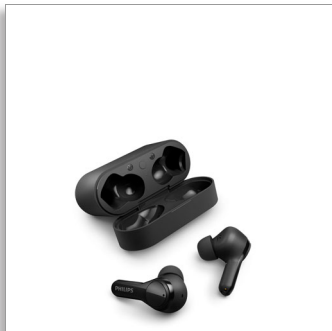

Philips
真無線耳機

豐富音效

清晰的通話品質
IPX5 防潑水
播放時間長達 26 小時

TAT3217BK

隨身享受豐富音效

這款真無線耳機讓您體驗音樂的豐富音效，以及清晰無比的通話品質。舒適可靠之餘，還隨附口袋就能收納的充電盒！IPX5 防潑濺防汗水設計，播放時間更可達 26 小時。

小型充電盒提供 26 小時播放時間

- 6 小時播放時間。快速充電 15 分鐘即可額外播放 1 小時
- 口袋大小的 USB-C 充電盒
- 充電盒提供 20 小時的額外播放時間
- IPX5 防潑濺且防汗水

豐富音效。人體工學設計

- 穩固舒適的耳內貼合度
- 3 副額外的矽膠耳塞 (大、中、小)
- 10 公釐鈹磁石驅動器帶來豐富音效
- 專屬的飛利浦耳機應用程式支援

清晰通話。極端便利

- 2 個內建 ENC 麥克風，使通話清晰無比
- 觸控功能。簡易配對
- 自動重新連線並輕鬆啟動語音助理
- 使用單一耳塞式耳機以單聲道模式撥打電話

PHILIPS

真無線耳機

豐富音效 清晰的通話品質, IPX5 防潑水, 播放時間長達 26 小時

配件

- 快速入門指南: 是
- 耳塞: 3 種尺寸 (小、中、大)
- 充電盒: 是
- 充電纜線: USB-C 纜線, 500 公釐

設計

- 色彩: 黑色
- 貼耳材質: 矽膠
- 耳形貼合: 耳塞式
- 入耳貼合類型: 矽膠耳塞

電信

- 用於通話的麥克風: 2 mics
- ENC 麥克風: 是

尺寸

- 充電盒尺寸 (寬 x 深 x 高): 6.25 x 2.40 x 4.56 cm
- 耳塞尺寸 (寬 x 深 x 高): 3.41 x 2.00 x 2.18 cm
- 總重量: 0.051 kg

UPC

- UPC: 8 40063 20232 0

語音助理

- 相容的語音助理: 是
- 語音助理啟動: 手動
- 語音助理支援: 是

TAT3217BK/00

焦點

穩固舒適的耳內貼合度

這款採用曲棍球棒設計的耳塞可貼合耳道, 提供完美的密合效果, 消除外部噪音。強大的 10 公釐驅動器, 可讓您享受豐富生動的音效。隨附三種尺寸的可互換式柔軟矽膠耳塞護套。