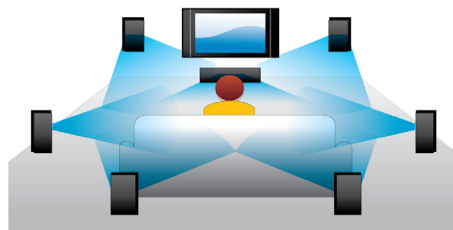

Dolby TrueHD

Dolby TrueHD leverer den fineste lyd-kvalitet fra dine Blu-ray-diske. Den gengivne lyd er stort set umulig at skelne fra studieoptagelsen, så du kommer til at høre det, skaberne af værket ønskede, at du skulle høre. Dolby TrueHD fuldender din high definition-underholdningsoplevelse.

USB 2.0

Universal Serial Bus eller USB er en industristandard, der giver mulighed for nem forbindelse med høj hastighed til PC'er, forbrugerelektronik og mobile produkter. USB 2.0 leverer bedre og hurtigere ydelse - op til 40 gange hurtigere end USB 1.0 og med en

dataoverførselshastighed på op til 480 Mbit/s - i forhold til de oprindelige 12 Mbit/s. Når den tilsluttes, konfigureres alt automatisk. USB 2.0, du skal blot tilslutte dine bærbare USB-enheder eller harddiske, vælg film, musik eller foto og afspille.