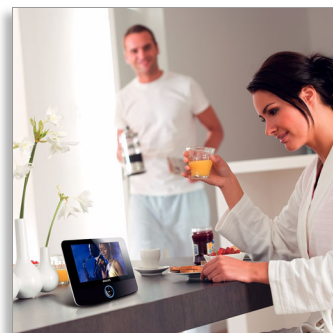

Philips
Reproductor de DVD
portátil

Pantalla LCD panor. 17,8 cm/7"
Reproducción de DivX