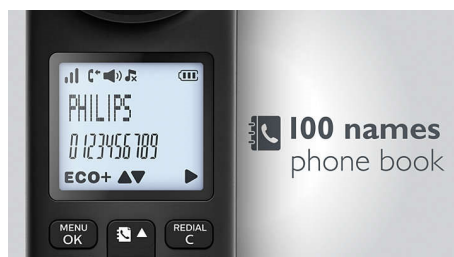

Телефонная книга на 100 имен

Теперь номера близких людей будут всегда под рукой: телефонная книга позволяет сохранять до 100 избранных контактов.

Удобная зарядка

Удобная зарядка трубки