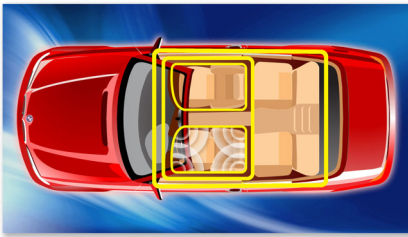

Zeitloses Design, passend zu Ihrem Auto

- Display mit hoher Auflösung mit WVGA LCD-Display
- Perfekter Sitz, 2.0 DIN-Gehäuse
- Rückfahrkamera bereit

PHILIPS

Besonderheiten

Music Zone

Die innovative Music Zone-Technologie von Philips ermöglicht es dem Fahrer und den Beifahrern, ihre Musik mit räumlicher Wirkung zu genießen, genauso wie der Künstler es beabsichtigt hat. Benutzer können ganz einfach den Musikbereich zwischen Fahrer und Beifahrern umschalten, um den besten akustischen Fokus im Auto zu erhalten. Eine Zonensteuerungstaste bietet drei vordefinierte Einstellungen – links, rechts und vorne (und alle) – damit Sie die Akustik einfach und dynamisch an Ihre Bedürfnisse anpassen können – allein oder mit Beifahrern.