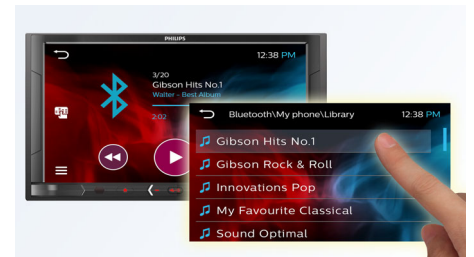

Kabellose Suche und Wiedergabe

Suchen Sie nie wieder in der Tasche nach Ihrem Smartphone, nur um Musik abspielen zu können. Greifen Sie mit Bluetooth und AVRCP 1.5 (unterstützt vom CE600BT) über den Bildschirm direkt auf Ihre Musikbibliothek zu. * Kompatibel mit iOS- und Android-Smartphones mit Bluetooth und AVRCP 1.3 oder höher.