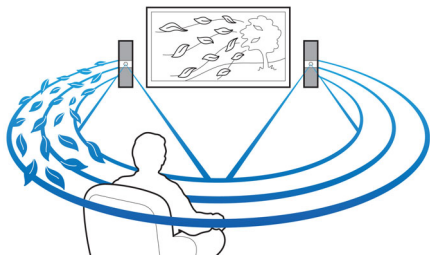

Istaknute značajke

Vrhunski visokotonci s mekom kupolom

Uz Crystal Clear zvuk iz tvrtke Philips sada možete razabrati svaki detalj zvuka i uživati u njemu na način kako je to zamislio umjetnik ili redatelj! Crystal Clear zvuk vjerno, precizno i bez ikakvih iskrivljenja reproducira izvor zvuka - bez obzira radi li se o akcijskom filmu, mjuziklu ili izvedbi uživo. Kućna kina tvrtke Philips s Crystal Clear zvukom obradu zvuka održavaju na minimalnoj razini i tako čuvaju čistoću originalnog audiosadržaja. Kao rezultat toga, u vaše se uši šalje zvuk veće preciznosti.