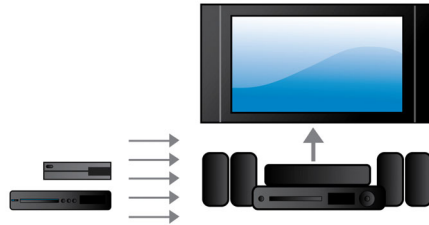

HDMI čvorište

HDMI čvorište pruža dodatne HDMI ulaze za praktično povezivanje drugih uređaja kao što su konzola za igranje ili HD set-top box s kućnim kinom. Povezivanjem uređaja putem HDMI čvorišta, možete uživati u zvuku i slici visoke rezolucije i osigurati potpunu zabavu.