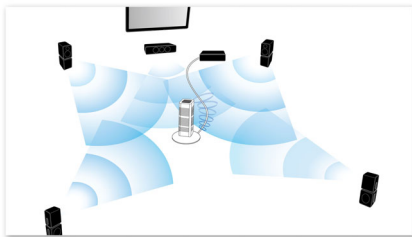

Automatska kalibracija

Prilagodba vašeg novog kućnog kina tvrtke Philips radi postizanja optimalnog doživljaja zvuka sada je dječja igra. Jednostavnim pritiskom tipke na daljinskom upravljaču pokreće se napredni prethodno učitani softver za kalibraciju zvučnika i zvučnicima šalje testne signale. Te signale prima i analizira mikrofona za automatsku kalibraciju, a zatim se izvršava potrebna prilagodba pri čemu se uzimaju u obzir udaljenost između zvučnika i položaja slušanja, glasnoća i kašnjenje uzvratnih audio signala iz svakog zvučnika. U roku od 60

sekundi vaš doživljaj zvuka u prostoriji bit će poboljšan i optimiziran.