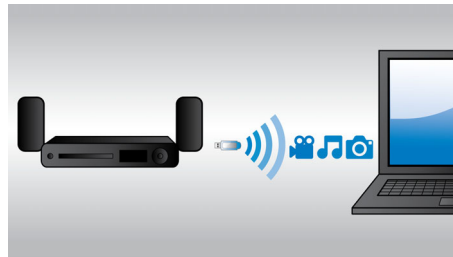

Ugrađeni WiFi

Zahvaljujući ugrađenoj Wi-Fi tehnologiji, jednostavnim povezivanjem kućnog kina izravno u kućnu mrežu moći ćete uživati u bogatom izboru popularnih internetskih usluga. Uživajte u nekima od najboljih web-mjesta koja nude filmove, slike, informativne i zabavne sadržaje te druge internetske sadržaje prilagođene zaslonu vašeg televizora.