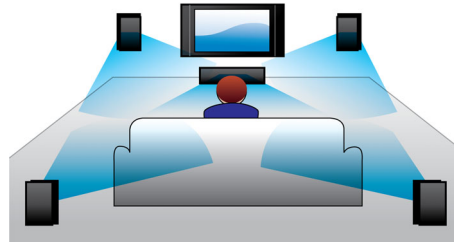

Dolby Digital

Omdat de wereldleider in meerkanaals geluidsnormen, Dolby Digital, gebruik maakt van de manier waarop het menselijke oor natuurlijk geluid verwerkt, kunt u genieten van een uitstekende geluidskwaliteit met levensechte spatial cues.