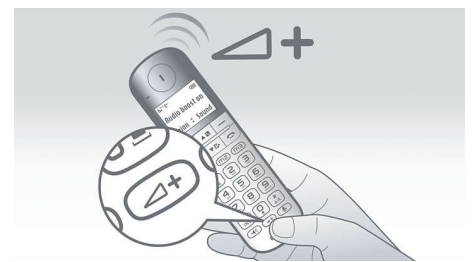

Volumeversterking

Zou u soms willen dat een beller wat luider zou spreken? Met één druk op de knop voor volumeversterking kunt u het volume met meer dan 12 dB* verhogen bij het oordopje en met meer dan 8 dB* op de handsfree luidspreker. Nu kunt u elk woord en elke toon luid en duidelijk horen. Geen gesprek wordt ooit nog verkeerd begrepen. *Meting is gebaseerd op het laagste volumenniveau en het maximale volumenniveau na volumeversterking. Gebruikers wordt aangeraden de handset niet te dicht bij het oor te houden wanneer ze op de knop voor volumeversterking drukken. Het volume wordt weer normaal nadat het gesprek is beëindigd.