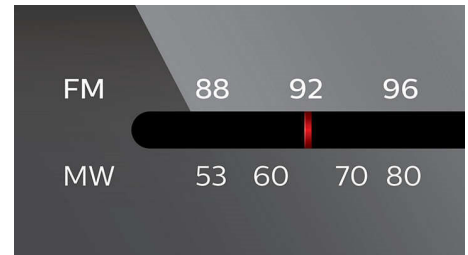

Tragbares Radio
Analoger UKW/MW-Tuner Integrierter Lautsprecher, Kopfhöreranschluss, Batteriebetrieben

Daten

Ton

- Ausgangsleistung: 100 mW RMS
- Lautstärkeregelung: Drehregler (analog)
- Sound System: mono

Anschlüsse

- Audio-/Videoausgang: Kopfhörer (3,5 mm)

Tuner/Empfang/Übertragung

- Frequenzbänder: UKW, MW

Leistung

- Batterietyp: AAA (LR3)
- Batteriespannung: 1.5 V
- Anzahl der Akkus: 2

Abmessungen

- Tiefe des Hauptgeräts: 19 mm
- Höhe des Hauptgeräts: 117 mm
- Breite des Hauptgeräts: 56 mm
- Produktgewicht: 0,08 kg

AE1530/00

Besonderheiten

UKW/MW-Tuner

UKW/MW-Stereotuner (AM)

Einfache Steuerung über Daumenrad

Einfache Steuerung über Daumenrad für Lautstärke und Ein-/Ausschalten