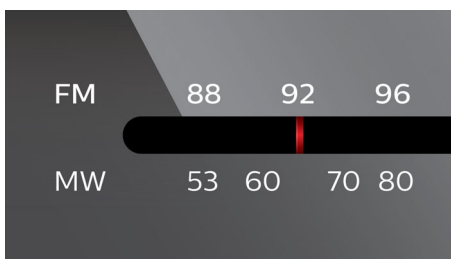

FM/MW tuner

FM/MW (AM) stereo prijemnik

Datum izdavanja
2015-01-22

Verzija: 2.0.7

12 NC: 8670 000 63994
EAN: 87 12581 54903 9