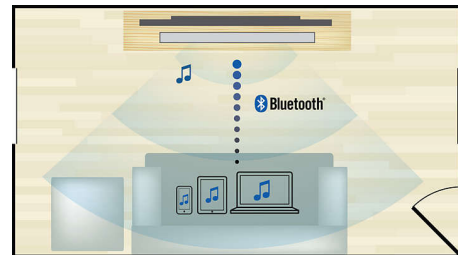

Belaidis srautinis perdavimas per „Bluetooth“

Belaidis muzikos srautinis perdavimas per „Bluetooth“ iš jūsų muzikos įrenginių