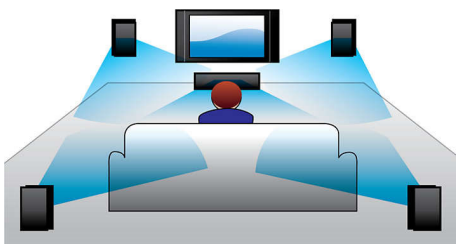

PHILIPS

Ypatybės

1000W RMS galia

1000W RMS galia suteikia nuostabų garsą filmui ir muzikai

„Dolby TrueHD“ ir DTS-HD atkūrimas

„Dolby TrueHD“ ir „DTS-HD Master Audio Essential“ tvarkyklė perteikia tikslų garsą iš jūsų „Blu-ray“ diskų. Atkuriamas pagrindinės studijos garsas yra virtualiai nepastebimas, todėl girdite tai, ką kompozitoriai ir sukūrė. „Dolby TrueHD“ ir „DTS-HD Master Audio Essential“ papildo jūsų aukštos raiškos pramogų potyrius.

skiriamąją geba. Žiūrint vaizdus pro specialius akinius su dešiniu ir kairiuoju lęšiais, kurie keičiantis vaizdams sinchroniškai atsidaro ir užsidaro, galima mėgautis HD 3D. Aukštos kokybės 3D filmai, rodomi per „Blu-ray“ – didelis aukštos kokybės turinio pasirinkimas. Be to, „Blue-ray“ perteikia nesuglaudintą erdvinį garsą suteikianti neįtikėtinai tikroviškus pojūčius.

Modernus dizainas

Modernus dizainas papildys jūsų namų aplinką

Garso įvestis

Garso įvestis leis lengvai atkurti muziką tiesiai iš „iPod“ / „iPhone“ / „iPad“, MP3 grotuvo arba nešiojamojo kompiuterio per paprastą jungtį su jūsų namų kino sistema. Paprasčiausiai prijunkite garso įrenginį prie garso įvesties lizdo ir mėgaukitės muzika aukščiausia „Philips“ namų kino garso kokybe.