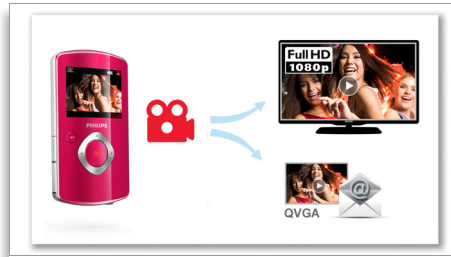

產品特點

透過 HDMI 直接連接 TV

透過 HDMI 直接連接 TV，從而以高清格式觀看您的影片

整合式 USB 插頭

整合式 USB 插頭可使您輕鬆連接至您的電腦 /Mac

雙重格式錄製

在高清電視上欣賞全高清影片當然是一流享受。但如果您想透過電郵傳送影片或網上分享，則需要壓縮大型的高清檔案，再轉換為電子郵件可接受的格式。攝錄機提供雙重格式錄製，您無須再為此而煩惱。只需開啟相關功能，影片便會同時以兩種格式錄製 – 全高清 (1080p) 及電子郵件可接受的 QVGA (240p) 格式，讓您在高清電視上盡情欣賞影片，同時為您提供可即時以電子方式分享的格式。