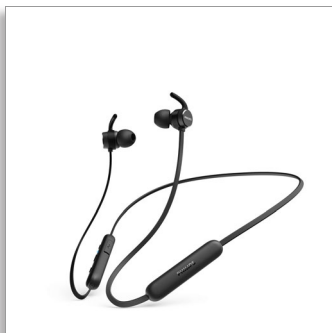

Philips
Audífonos inalámbricos
intrauditivos con
micrófono
Diseño cerrado atrás con control.

8 mm

Ajuste anatómico
Resis. al sudor/salpicaduras (IPX4)
Excelente aislamiento pasivo del
ruido

TAE1205BK

Escucha música sin enredos

Mantén tu música cerca. Estos audífonos inalámbricos resistentes al sudor y a las salpicaduras te ofrecen un sonido excelente, un ajuste intrauditivo cómodo y hasta 7 horas de tiempo de reproducción. Cuando más lo necesitas, una carga rápida de 15 minutos mantiene la música reproduciéndose durante 1 hora más.

Comodidad sencilla. Ajuste seguro.

- 3 cubiertas intercambiables de almohadillas de goma
- El tubo acústico ovalado se ajusta cómodamente a tu canal auditivo
- Seguros, flexibles, cómodos
- Puntas de ala para un ajuste seguro. Mejor aislamiento pasivo del ruido