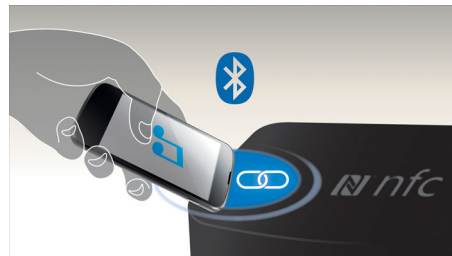

Digital lydbehandling

Avanceret lydbehandlingsteknologi forbedrer gengivelsen af din musik, så hver tone gengives med krystallklar nøjagtighed og hver pause er ren stilhed. Philips' patenterede teknologi til digital lydbehandling optimerer ydeevnen for kompakte højttalere, leverer lyd, der er klar, detaljeret og kraftfuld uden forvrængninger.

Stærksikkert design

Vandtæt design giver dig mulighed for at nyde musikken i våde og regnfulde omgivelser. De interne komponenter, der er testet i overensstemmelse med strenge IPX4-standarder, har bevis for at være beskyttet mod naturens elementer, hvilket gør musik til nydelse, hvad enten du lytter indendørs i badeværelset, i køkkenet eller endda udendørs og uanset vejret.

NFC-teknologi

Det er nemt at parre Bluetooth-enheder med enkeltryks-NFC-teknologi (Near Field

Communications). Du skal blot trykke den NFC-aktiverede smartphone eller tablet mod NFC-området på en højttaler for at aktivere højttaleren, starte Bluetooth-parring og begynde at streamer musik.

Indbygget mikrofon

Med den indbyggede mikrofon fungerer denne højttaler også som højttalertelefon. Når der modtages et opkald, sættes musikken på pause, og du kan tale via højttaleren. Ring op til et forretningsmøde. Eller ring til din ven fra en fest. Uanset hvad, fungerer det godt.