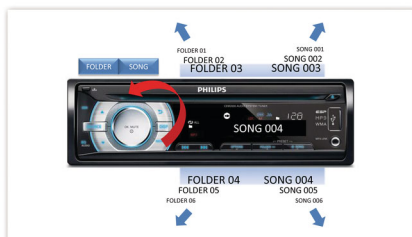

Navegue por pasta ou música

Esta função permite-lhe encontrar uma faixa ou um álbum muito mais rapidamente, visto que permite a navegação por músicas e pastas, que são os conteúdos habituais em dispositivos USB/SDHC. Com o botão dedicado para pasta/música, são necessários apenas três passos simples para proceder a uma procura – prima o botão para pasta/música, rode o botão do volume e pressione para seleccionar. Este processo simples permite-lhe percorrer a sua música de forma rápida e simples, enquanto se mantém concentrado na condução.