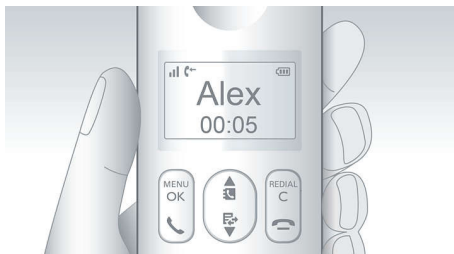

PHILIPS

Беспроводной телефон с автоответчиком
Автоответчик на 30 мин. Цветной TFT-дисплей 4,6 см (1,8"), Громкая связь на трубке

D6351W/05

Основные особенности

Цветной TFT-дисплей 4,6 см (1,8")

Цветной TFT-дисплей высокой контрастности 4,6 см (1,8")

Определитель номера*

Иногда перед ответом хочется знать, кто звонит. Идентификатор входящего вызова позволяет отслеживать, кто находится на другом конце линии.

Функция радионяни

Получайте уведомления, когда ребенок нуждается в вас. Просто установите трубку DECT в детской комнате и, если ребенок заплачет, вы получите уведомление на базу или другой телефон DECT (например, на другой стационарный номер) либо на мобильный телефон (если вы вышли).