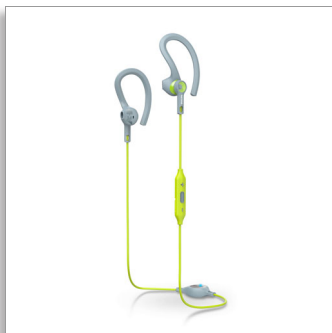

Philips ActionFit  
Sportshodetelefoner med  
Bluetooth®

13,6 mm drivere / halvlukket  
Ørepropp

SHQ8300LF

### Tilpassbar passform

Philips ActionFit SHQ8300 trådløse hodetelefoner er laget for sport og action, kommer med kraftfull bass, er svette- og vannbestandige og komfortable å bruke. De kan brukes på to ulike måter avhengig av dine behov.