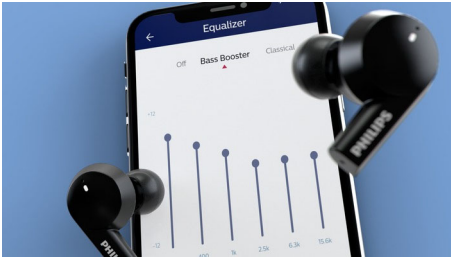

TAT5505BK/00

Fénypontok

Fényes kivitel

Ez a valódi vezeték nélküli fülhallgató nemcsak jól néz ki, hanem lehetővé teszi, hogy útközben is jobban halld a dallamokat. A hibrid aktív zajszűrés csökkenti a külső zajt, így nem lesz akadálya a zenehallgatásnak. Az Awareness üzemmóddal pedig visszahozhatod a külvilágot.

Philips Headphones alkalmazás

A mélyhangok felerősítése. A magas hangok csökkentése. A Philips Headphones alkalmazás segítségével nálad van a zene irányítása, amit éppen hallgatsz. Állítsd be a szinteket saját magad, vagy válassz az előre beállított hangstílusok közül. Az előre beállított ANC