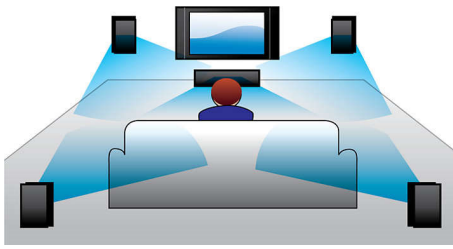

Hurtig og nem opsætning

- Easy-fit™-stik med farvekodning til nem opsætning

Fantastisk audio- og videokvalitet

- DTS, Dolby Digital og Pro Logic II surround-lyd
- 12-bit/108 MHz videobehandling til skarpe og naturlige billeder
- Wide Spectrum-højtalersystem for virkelighedstro lyd

PHILIPS

Vigtigste nyheder

DTS, DolbyDigital, ProLogic II

En indbygget DTS- og Dolby Digital-dekoder eliminerer behovet for en ekstern dekoder ved at behandle alle seks kanaler med audioinformation, så du får en surround-lydoplevelse og en imponerende naturlig følelse af atmosfære og dynamisk realisme. Dolby Pro Logic II frembringer surround-lyd i fem kanaler ud fra enhver stereokilde.