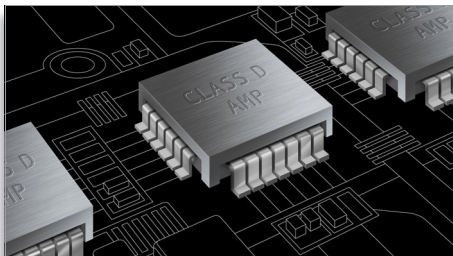

PHILIPS
sense and simplicity

Hlavné prvky

Kužele reproduktorov na báze minerálov

Kužele reproduktorov na báze minerálov prinášajú číry zvuk

Zosilňovač triedy D

Zosilňovač triedy D prijíma analógový signál, premení ho na digitálny signál, ktorý potom digitálne zosilní. Signál potom vstupuje do demodulačného filtra a vytvorí v ňom výsledný výstup. Zosilnený digitálny výstup má všetky výhody digitálneho zvuku vrátane vyššej kvality zvuku. Okrem toho digitálny zosilňovač triedy „D“ má vyše 90% účinnosť v porovnaní s bežnými zosilňovačmi AB. Táto vysoká účinnosť umožňuje vytvoriť výkonný zosilňovač s malými rozmermi.

Dolby TrueHD a DTS-HD

Dolby TrueHD a DTS-HD Master Audio prinášajú ten najdetailnejší zvuk z diskov Blu-ray. Reprodukovaný zvuk je doslova

nerozpoznateľný od štúdiovej nahrávky, takže budete počuť presne to, čo chceli jeho tvorcovia. Funkcie Dolby TrueHD a DTS-HD Master Audio Essential sú dokonalým vyvrcholením Vášho zážitku zo zábavy vo vysokom rozlíšení.

Výkon 400 W RMS

Výkon 400 W RMS zaručí skvelý zvuk pre filmy a hudbu

Dotykový panel na ovládanie prehrávania

Ovládanie cez intuitívny dotykový panel umožňuje ovládanie hlasitosti a iných možností prehrávania jednoduchým stlačením dotykových ovládacích prvkov na prednom paneli.