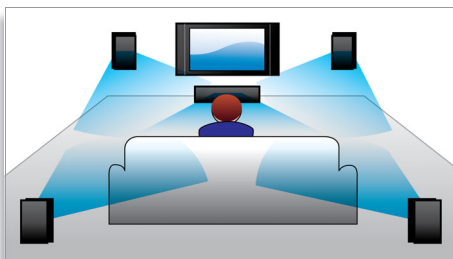

Dolby TrueHD a DTS-HD

Dolby TrueHD a DTS-HD Master Audio prinášajú ten najdetailnejší zvuk z diskov Blu-ray. Reprodukovaný zvuk je doslova

nerozpoznateľný od štúdiovej nahrávky, takže budete počuť presne to, čo chceli jeho tvorcovia. Funkcie Dolby TrueHD a DTS-HD Master Audio Essential sú dokonalým vyvrcholením Vášho zážitku zo zábavy vo vysokom rozlíšení.