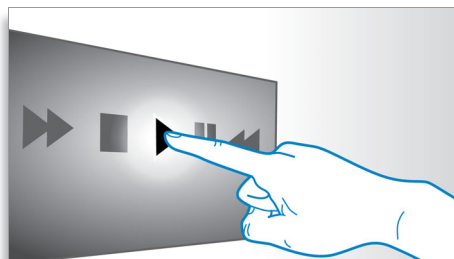

Dotykový panel na ovládanie prehrávania

Ovládanie cez intuitívny dotykový panel umožňuje ovládanie hlasitosti a iných možností prehrávania jednoduchým stlačením dotykových ovládacích prvkov na prednom paneli.