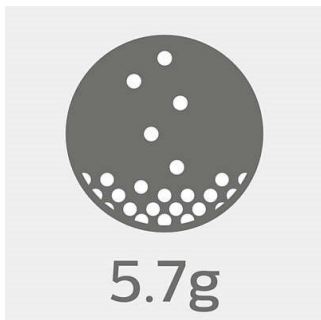

Destacados

3 opciones de tamaños de almohadillas

3 tamaños de almohadillas para un ajuste óptimo

Diseño ultraliviano de 5,7 g*

Con solo 5,7g de peso, estos audífonos deportivos ActionFit son tan livianos y cómodos que incluso olvidarás que los llevas puestos. Son ideales para acompañarte hasta los últimos metros.