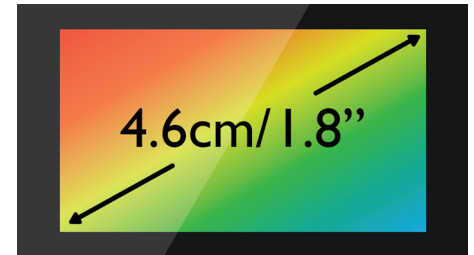

4,6 cm (1,8") TFT-farveskærm

4,6 cm (1,8") TFT-farveskærm med høj kontrast