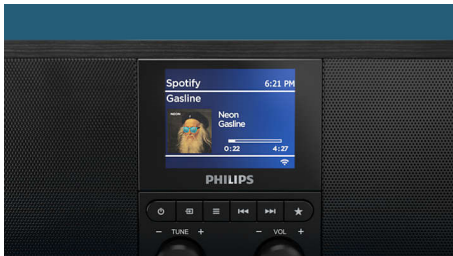

Internetové rádio DAB+ s mnoha funkcemi

- Bluetooth. Streamování, hudba, podcasty a další
- Internetové rádio. Tisíce stanic na dosah ruky
- Rádio DAB+/FM. Digitální ladění – až 20 předvoleb
- Podložka Qi pro bezdrátové nabíjení. Port USB
- Služba Spotify Connect. K dálkovému ovládání služby Spotify můžete použít mobilní zařízení.

Snadné streamování. Epické posлуcháání.

Streamujete ze služby Spotify? Toto internetové rádio Bluetooth se může pochlubit službou Spotify Connect. Zatímco rádio streamuje službu Spotify v nejlepší možné kvalitě přímo ze serverů Spotify, můžete použít své mobilní zařízení jako dálkový ovladač. Prostřednictvím mobilního zařízení můžete také streamovat z ostatních hudebních služeb.

Elegantní vzhled

Matně černá dřevěná skříň obklopuje velký lesklý barevný displej a černou kovovou mřížku reproduktoru. Displej zobrazuje obrázky alb a informace o písních ze služby Spotify Connect. Pokud posloucháte internetové rádio nebo DAB, ukazuje displej také loga stanic.