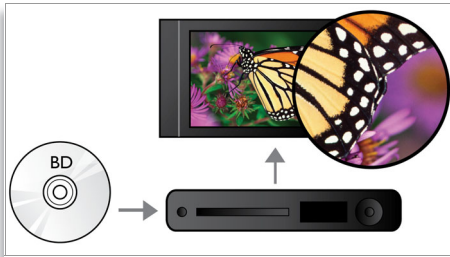

Hør mer

- Dolby TrueHD for 7.1 Hi-Fi-surroundlyd

Finn frem mer

- BD-Live (Profile 2.0) for å se elektronisk Blu-ray-bonusinnhold
- Høyhastighets USB 2.0-kobling spiller av video/musikk fra USB-flashstasjon
- Nyt alle filmene og all musikken fra CD og DVD
- EasyLink kontrollerer alle EasyLink-produkter med én fjernkontroll

PHILIPS
sense and simplicity

Høydepunkter

Blu-ray-plateavspilling

Blu-ray-plater har kapasitet til å ta høydefinisjonsdata, i tillegg til bilder i 1920 x 1080-oppløsningen som definerer høydefinisjonsbilder. Scenene blir levende idet detaljene kommer mot deg, bevegelsene jevnes ut, og bildene blir krystallklare. Blu-ray gir også ukomprimert surroundlyd – slik at lydopplevelsen blir utrolig virkelig. Den høye lagringskapasiteten på Blu-ray-platene gjør også at mange interaktive muligheter kan bygges inn. Sømløs navigering under avspilling og andre spennende funksjoner som hurtigmenyer gir en helt ny dimensjon til hjemmeunderholdningen.

Dolby TrueHD

Dolby TrueHD gir 7.1 kanaler med den fineste lyden fra Blu-ray-platene. Gjengitt lyd kan nesten ikke skjernes fra masterlyden fra studioet. Du hører det produsenten vil at du skal høre. Dolby TrueHD gjør Hi-Fi-underholdningsopplevelsen komplett.