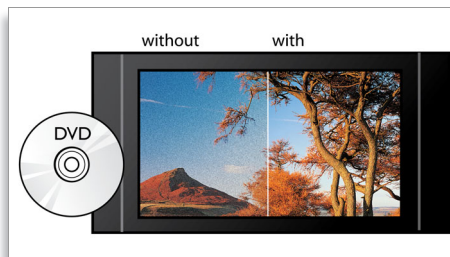

DVD-videooppskalering

HDMI 1080p-oppskalering gir bilder som er krystallklare. DVD-filmer i standarddefinisjon

kan nå nytes i sann høydefinisjonsoppløsning. Det gir flere detaljer og mer virkelighetstro bilder. Progressive Scan (representert med "p" i "1080p") eliminerer linjestrukturen som er vanlig på TV-skjermer. Det garanterer utrolig skarpe bilder. Og til slutt lager HDMI en direkte digital forbindelse som kan føre ukomprimert digital HD-video i tillegg til digital flerkanal lyd, uten konverteringer til analoge signaler. Dette gir perfekt bilde- og lyd kvalitet, fullstendig fri for støy.