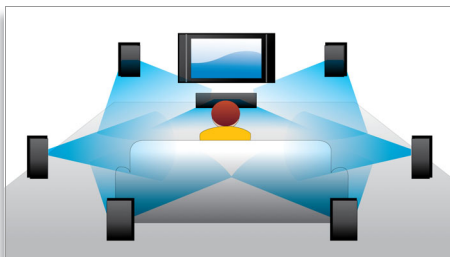

PHILIPS
sense and simplicity

Høydepunkter

Blu-ray-plateavspilling

Blu-ray-plater har kapasitet til å ta høydefinisjonsdata, i tillegg til bilder i 1920 x 1080-oppløsningen som definerer høydefinisjonsbilder. Scenene blir levende idet detaljene kommer mot deg, bevegelsene jevnes ut, og bildene blir krystallklare. Blu-ray gir også ukomprimert surroundlyd – slik at lydopplevelsen blir utrolig virkelig. Den høye lagringskapasiteten på Blu-ray-platene gjør også at mange interaktive muligheter kan bygges inn. Sømløs navigering under avspilling og andre spennende funksjoner som hurtigmenyer gir en helt ny dimensjon til hjemmeunderholdningen.

Dolby TrueHD

Dolby TrueHD gir 7.1 kanaler med den fineste lyden fra Blu-ray-platene. Gjengitt lyd kan nesten ikke skjernes fra masterlyden fra studioet. Du hører det produsenten vil at du skal høre. Dolby TrueHD gjør Hi-Fi-underholdningsopplevelsen komplett.

BD-Live (Profile 2.0)

BD-Live gir deg en enda større HD-verden. Motta oppdatert innhold ved å koble Blu-ray-spilleren til Internett. Spennende nye ting som eksklusivt nedlastbart innhold, direkte begivenheter, live-chatting, spilling og handel på Internett venter på deg. Surf på HD-bølgen med Blu-ray-avspilling og BD-Live