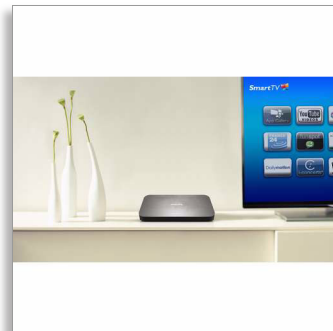

Philips
HOME-MEDIASPELER

Net TV

Ingebouwde Wi-Fi

HMP7100

Maak van uw TV een Smart TV

Versterk uw TV met Philips Smart TV services. Ontdek een wereld vol multimediacontent met de Philips Home-mediaspeler. Bekijk video's van buitengewoon hoge kwaliteit en muziek en foto's van internet of uw PC-bibliotheek direct op uw TV.

Zie meer

- DivX Plus HD-gecertificeerd voor afspelen van DivX in High Definition
- Foto's in verschillende indelingen bekijken
- Vergroot uw filmbeleving met 3D
- Smart TV voor onlineservices en toegang tot multimedia op TV
- Video, foto's en muziek in verschillende indelingen afspelen en delen
- Video's in verschillende indelingen afspelen

Hoor meer

- Dolby Digital DTS2.0 voor de ultieme filmervaring
- Muziek in verschillende indelingen beluisteren

Doe meer

- Ingebouwde Wi-Fi om draadloos van uw aangesloten media te genieten
- DLNA PC-netwerkaansluiting om door de inhoud van uw PC en thuisnetwerk te bladeren
- Media-inhoud afspelen van uw harde schijf
- Net TV voor populaire onlinediensten op uw TV