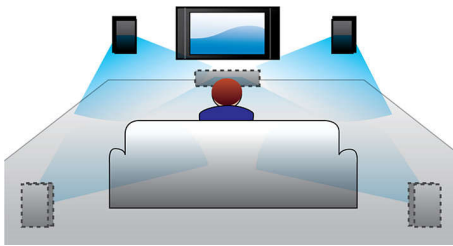

Philips
Domáce kino

Prehrávanie DVD

HTS5120

Posadnutí zvukom

Skvelý priestorový zvuk zo superštíhleho zariadenia SoundBar

Ponorte sa do filmovej atmosféry ako v kine s viackanálovým priestorovým zvukom bez zbytočnej spleti káblov a reproduktorov. Philips SoundBar v sebe ukrýva úplný systém domáceho kina a dokáže pomocou jedného zariadenia vytvoriť úchvatný zážitok pri prehrávaní diskov DVD. Užite si filmový večer ako v skutočnom kine!

Dizajn, ktorý zdokonalí vzhľad vašej domácnosti

- Flexibilné umiestnenie na stenu, stôl alebo stojan
- Bezdrôtový subwoofer pre neuveriteľné basy bez káblov
- Dotykový panel na jednoduché ovládanie prehrávania a hlasitosti
- Dizajn zariadenia ideálne vhodný pre 81 cm (32") a väčší plochý TV
- Zariadenie SoundBar so superštíhlým dizajnom s plochými panelovými reproduktormi

PHILIPS

Hlavné prvky

Funkcia Dolby Virtual Speaker

Funkcia Dolby Virtual Speaker je dômyselná technológia virtualizácie zvuku, ktorá vytvára bohatý a pohlcujúci priestorový zvuk pomocou systému dvoch reproduktorov. Vysoko pokročilé priestorové algoritmy verne reprodukovujú zvukové charakteristiky, ktoré sa vyskytujú v ideálnom 5.1-kanálovom prostredí. Prehrávanie DVD je zdokonalené rozšírením 2-kanálového prostredia. V kombinácii so spracovaním systémom Dolby Pro Logic II sa ľubovoľný vysokokvalitný stereofónny zdroj premení na realistický viackanálový priestorový zvuk. Ak si chcete vychutnať fantastický priestorový zvuk, už nemusíte kupovať ďalšie reproduktory, káble ani stojany.

Flexibilné umiestnenie

Vychutnajte si univerzálnosť tohto systému domáceho kina, ktorý Vám umožní umiestniť ho na akékoľvek požadované miesto. Produkt vyzerá vynikajúco a funguje bez kompromisov bez ohľadu na to, či ho dáte na TV stojan, na stôl alebo upevníte na stenu. Tentoraz budete môcť rozhodnúť o vzhľade Vašej domácnosti bez toho, aby ste sa vzdali fantastického zážitku z domáceho kina.