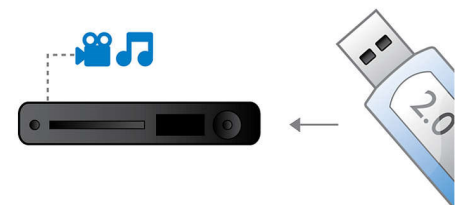

Vysokorychlostné pripojenie USB 2.0

Univerzálna sériová zbernica (USB) je štandardný protokol, ktorý sa používa na jednoduché prepojenie počítačov, periférnych zariadení a spotrebnej elektroniky. Zariadenia s vysokorychlostným rozhraním USB majú rýchlosť prenosu údajov až 480 Mb/s - na rozdiel od 12 Mb/s pri pôvodnom type rozhrania USB. S vysokorychlostným pripojením USB 2.0 stačí pripojiť vaše zariadenie USB, vybrať film, hudbu alebo fotografie a prehrať ich.