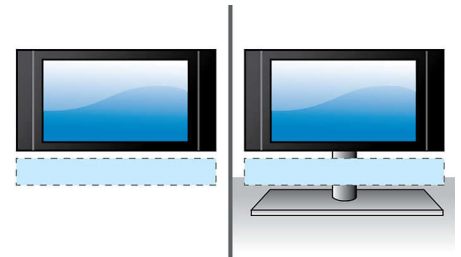

PHILIPS

Hlavné prvky

Funkcia Dolby Virtual Speaker

Funkcia Dolby Virtual Speaker je dômyselná technológia virtualizácie zvuku, ktorá vytvára bohatý a pohlcujúci priestorový zvuk pomocou systému dvoch reproduktorov. Vysoko pokročilé priestorové algoritmy verne reprodukovujú zvukové charakteristiky, ktoré sa vyskytujú v ideálnom 5.1-kanálovom prostredí. Prehrávanie DVD je zdokonalené rozšírením 2-kanálového prostredia. V kombinácii so spracovaním systémom Dolby Pro Logic II sa ľubovoľný vysokokvalitný stereofónny zdroj premení na realistický viackanálový priestorový zvuk. Ak si chcete vychutnať fantastický priestorový zvuk, už nemusíte kupovať ďalšie reproduktory, káble ani stojany.

Bezdrôtový subwoofer

Bezdrôtový subwoofer pre neuveriteľné basy bez káblov

Prehrávanie DVD a CD

Prehrávanie diskov DVD a CD vám umožní vychutnať si všetky vaše filmy aj hudbu

Ostrejší obraz v HD

HDMI 1080p prevzorkovanie (tzv. upscaling) videa poskytuje obraz, ktorý je krištáľovo čistý. Filmy v bežnom rozlíšení si teraz budete môcť vychutnať v skutočnom vysokom rozlíšení – čo zaisťuje viac detailov a realistickejší obraz. Progressívne riadkovanie (označené symbolom „p“ v „1080p“) odstráni riadkovú štruktúru často používanú na TV obrazovkách, čím zaručí skutočne ostré zobrazenie. Okrem toho rozhranie HDMI poskytuje priame digitálne

pripojenie, ktoré dokáže prenášať nekomprimované digitálne video s vysokým rozlíšením, ako aj digitálny viackanálový zvuk, a to bez konvertovania do analógového formátu – čím sa zaisťuje vynikajúca kvalita obrazu a zvuku, a to úplne bez šumu.

Flexibilné umiestnenie

Vychutnajte si univerzálnosť tohto systému domáceho kina, ktorý Vám umožní umiestniť ho na akékoľvek požadované miesto. Produkt vyzerá vynikajúco a funguje bez kompromisov bez ohľadu na to, či ho dáte na TV stojan, na stôl alebo upevníte na stenu. Tentoraz budete môcť rozhodnúť o vzhľade Vašej domácnosti bez toho, aby ste sa vzdali fantastického zážitku z domáceho kina.