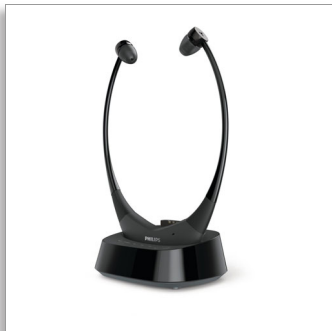

Philips  
Căști TV wireless  
intraauriculare

3 setări pentru egalizator

Ergonomice  
Durată de redare de până la 12  
ore  
Pornire/Oprire automată

TAE8005BK

## Tare și clar

Uită-te la televizor cu sunet mai puternic și mai clar, fără a-i deranja pe ceilalți. Aceste căști intraauriculare pentru televizor selectează automat canalul wireless care îți oferă cel mai bun sunet, iar volumul poate fi reglat pentru oricare ureche. Pomirea/oprirea automată menține lucrurile simple.

### fixare mereu sigură și confortabilă

- Bandă ușoară, confortabilă, în jurul gâtului
- 3 capace auriculare interschimbabile din cauciuc
- Moduri de sunet presetate: Extra Treble, Extra Bass, Voce
- Acoperire wireless de 40 m. Ascultă oriunde în casă