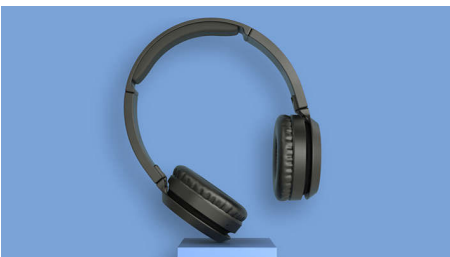

Philips
Casque sans fil supra-aural

HP 32 mm/concep. arrière
fermée

Supra-aural
Pliage compact
Jusqu'à 29 h d'autonomie

TAH4205RD

Des basses intenses

Une musique intense avec des basses plus puissantes. Ce casque supra-aural sans fil est équipé d'un bouton d'amplification des basses qui vous permet de les intensifier quand bon vous semble. Profitez de 29 heures d'autonomie, d'une charge rapide et d'un choix de coloris mats tendances.

PHILIPS

Casque sans fil supra-aural
HP 32 mm/concep. arrière fermée Supra-aural, Pliage compact, Jusqu'à 29 h d'autonomie

TAH4205RD/00

Caractéristiques

Bouton d'amplification des basses.

Ce casque supra-aural est doté de puissants haut-parleurs acoustiques en néodyme de 32 mm qui produisent un son net et des basses profondes. Lorsque vous souhaitez les intensifier, il vous suffit d'appuyer sur le bouton d'amplification des basses. La différence est instantanée.

Légèreté

Ce casque supra-aural arbore des coloris mats tendances. Il est doté d'un arceau rembourré si

léger que vous le sentirez à peine. Les coques souples clairement marquées pour l'oreille gauche et droite sont orientables à votre convenance, pour un confort optimal.

Conception ultra-plaie

Des basses rien que pour vous. Les coques se replient et pivotent vers l'intérieur, pour un rangement facile dans votre poche ou votre sac. Il vous suffit de les replier pour les prendre avec vous en déplacement.