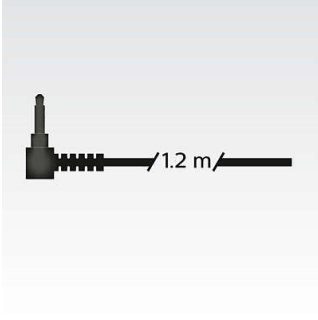

PHILIPS

Kopfhörer mit Mikrofon
40 mm Treiber/geschlossen On-Ear, Atmungsaktive Ohrpolster, Faltsystem für kompakte Aufbewahrung

SHL3265BG/00

Besonderheiten

1,2 m langes Kabel

1,2 m langes Kabel ideal für den Gebrauch im Freien

Produktabmessungen

- Höhe: 18.5 cm
- Breite: 15 cm
- Tiefe: 4.5 cm
- Breite: 5.9 Zoll
- Höhe: 7.3 Zoll
- Tiefe: 1.8 Zoll
- Gewicht: 0.17 kg
- Gewicht: 0.375 lb

Design

- Farbe: Schwarz und Gold

Ausstellungsdatum
2024-03-03