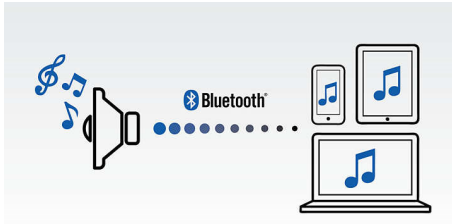

### 使用簡單

- 音訊輸入方便連接幾乎所有電子裝置
- 經藍牙無線音樂串流

**PHILIPS**

無線便攜式喇叭  
藍牙 充電電池, 2 瓦

### 無線音樂串流

藍牙是一種短距離無線通訊技術，穩健強勁，符合能源效益，讓您與 iPod/iPhone/iPad 或其他藍牙裝置（例如智能手機、平板電腦，甚至筆記型電腦）輕鬆進行無線連接。這樣您就可以輕鬆透過此喇叭無線享受您最喜愛的音樂，影片或遊戲的音效。