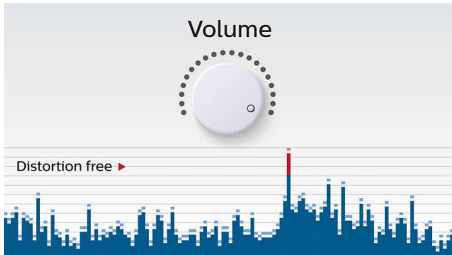

防失真功能

防失真功能讓您以更大音量播放音樂，並保持優質音效，即使於低電量時亦可以，

接受多種輸入訊號，由 300mV 至 1000mV，並避免喇叭音質受失真影響。內置功能監察經過放大器時的音樂訊號，於放大器的範圍內保持峰值，防止音訊因迅速而導致失真，並不會影響音量。便攜式喇叭複製音樂峰值的能力會隨著電量而下降，但防失真功能可減少因低電量而造成的峰值下降，讓您享受無失真的音樂。