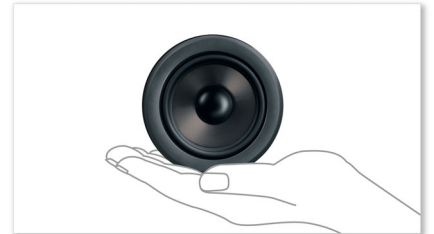

Design ușor și portabil

Materialele rezistente și ușoare vă permit să transportați boxele cu dvs. oriunde ați merge.

Ecranarea telefonului mobil

Tehnologia de ecranare a telefonului mobil reprezintă un design avansat al circuitelor care elimină interferența telefonului mobil pentru a asigura un sunet fără încărcare statică

Gestionare integrată a cablurilor

Gestionarea integrată a cablurilor înseamnă că produsul este proiectat să includă cablurile, pentru a menține totul simplu și organizat pentru călătorii sau depozitare.