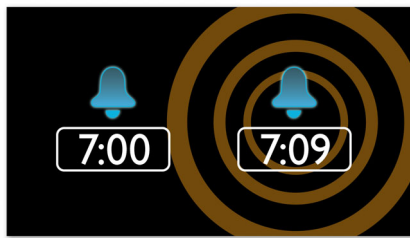

ปลุกซ้ำ

หากต้องการนอนหลับต่อ วิทยุนาฬิกา Philips มีคุณสมบัติเลื่อนการปลุก หากเสียงปลุกดังและตัวคุณต้องการนอนหลับอีกสักกัณที เพียงกดปุ่มปลุกซ้ำหนึ่งครั้ง แล้วกลับไปนอนต่อ 9 นาทีหลังจากนั้นเสียงปลุกจะดังขึ้นอีกครั้ง คุณสามารถกดปุ่มปลุกซ้ำได้ทุกๆ 9 นาทีจนกว่าคุณจะปิดเสียงปลุกพร้อมกัน