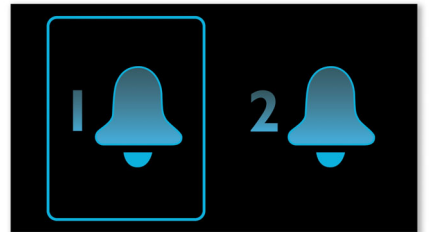

Dual alarm

ระบบเสียง Philips สามารถตั้งเวลาเตือนได้สองเวลา เวลาแรกสำหรับปลุกตัวคุณเอง และอีกเวลาสำหรับปลุกคนข้างกายคุณ

แบตเตอรี่สำรอง

แบตเตอรี่สำรองช่วยให้คุณมั่นใจว่าหน่วยความจำยังทำงานในระหว่างไฟฟ้ามดับ