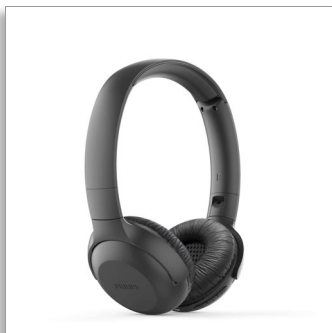

**Philips**  
Kabellose Kopfhörer

32-mm-Treiber/geschlossen

On-Ear  
Bis zu 15 Stunden  
Wiedergabezeit  
Faltsystem für kompakte  
Aufbewahrung

**TAUH202BK**

## Sounds aufdrehen

Beeindruckende Playlists, die neuesten Podcasts. Diese kabellosen On-Ear-Kopfhörer bieten kristallklaren Sound und kräftige Bässe. Der Bügel ist so leicht, dass Sie ihn kaum spüren, und die Kopfhörermuscheln lassen sich flach zusammenklappen. Sie erhalten 15 Stunden Wiedergabezeit. Viel für den Tag. Oder für die Nacht.

### **Einsatzbereit. Klarer Sound. Kräftiger Bass.**

- 15 Stunden Wiedergabezeit. Viel für den Tag. Oder für die Nacht.
- 2 bis 3 Stunden Ladezeit.
- 32-mm-Neodym-Akustiktreiber. Klarer Sound. Kraftvolle Bässe.

# PHILIPS

Kabellose Kopfhörer

32-mm-Treiber/geschlossen On-Ear, Bis zu 15 Stunden Wiedergabezeit, Faltsystem für kompakte Aufbewahrung