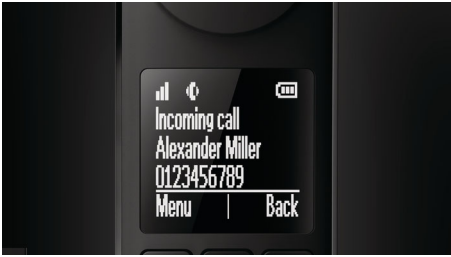

Основні особливості

Графічний дисплей 4,6 см (1,8 дюйма)

Висококонтрастний, реверсивний РК-дисплей "біле на чорному" забезпечує легке читання і чудово доповнює елегантний вигляд Philips Luceo.