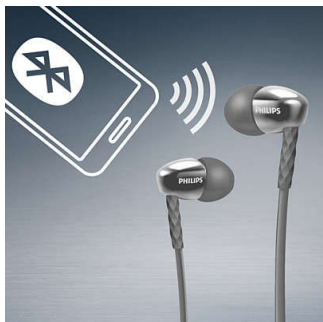

Беспроводные наушники Bluetooth®
8-мм излучатели, закрытое оформление Вкладыши, NFC

SHB5900PK/00

Основные особенности

Технология Bluetooth

Выполните сопряжение наушников с любым устройством Bluetooth для наслаждения кристально чистым звуком без проводов.