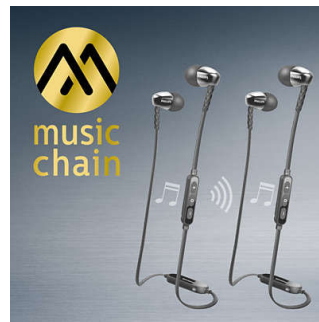

MusicChain™

С помощью MusicChain™ вы сможете легко поделиться прослушиваемыми мелодиями с другом. Включите функцию Bluetooth® и нажмите кнопку MusicChain™ на наушниках — это все, что требуется для подключения к другим наушникам с поддержкой MusicChain™.