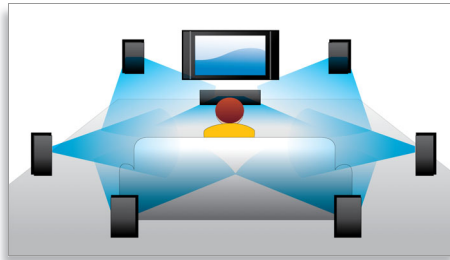

Dolby TrueHD ja DTS-HD MA

DTS-HD Master Audio ja Dolby TrueHD tarjoavat 7.1-kanavaisen äänen Blu-ray-levyiltä. Äänentoisto on käytännössä studiomasternauhan tasoa, joten kuulet taatusti äänet sellaisina kuin ne on tarkoitettu. DTS-HD Master Audio ja Dolby TrueHD täydentävät katsomis- ja kuuntelukokemuksi.