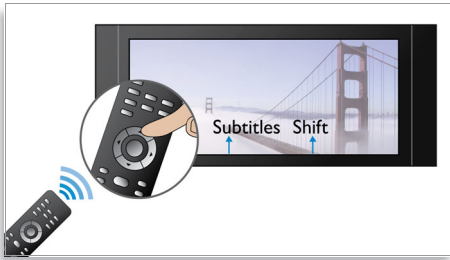

Kohokohdat

Tekstityksen vaihto

Tekstityksen vaihto on lisätoiminto, jolla käyttäjät voivat manuaalisesti siirtää elokuvan tekstityksen sijaintia televisiossa tai tietokoneen näytössä. Käyttäjät voivat siirtää tekstitystä ylös- tai alaspäin kaukosäätimellä. Laajakuvanäytöissä, kuten 21:9 Cinema -televisioissa ja projektoreissa, tekstitykset saattavat joskus hävitä näkyvistä. Tällöin käyttäjän on vaihdettava näytön kuvasuhdetta, mikä heikentää laajakuvan etuja. Tekstityksen vaihtotoiminnolla käyttäjä pystyy säilyttämään oikean kuvasuhteen ja saa sijoitetuksi tekstityksen optimaalisesti kuvaruutuun.