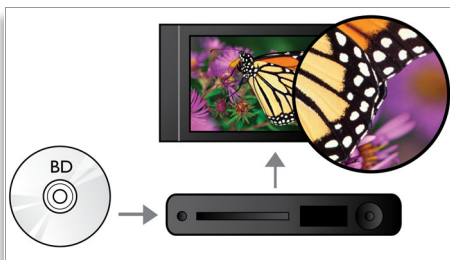

Blu-ray-soitin

Blu-ray-levyille voi tallentaa laadukasta tietoa sekä teräväpiirtokuvaa, jonka tarkkuus on 1920 x 1080. Näkymät ja yksityiskohdat todella heräävät eloon, liikkeet näyttävät sulavilta ja kuva on erinomaisen selkeä. Lisäksi Blu-ray mahdollistaa pakkaamattoman Surround-äänien käytön - ja uskomattoman elävän kuuntelukokemuksen. Blu-ray-levyjen suuri tallennuskapasiteetti mahdollistaa myös erilaisten vuorovaikutteisten toimintojen käyttämisen. Saumaton toistonaikainen navigointi ja muut kätevät toiminnot, kuten ponnahdusvalikot, nostavat kotiteatterin aivan uudelle tasolle.