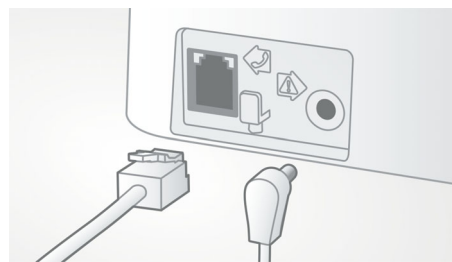

Nem opsætning

Masser af bekvemmelighed takket være nem opsætning. Forenklet installation – plug & play-produkt