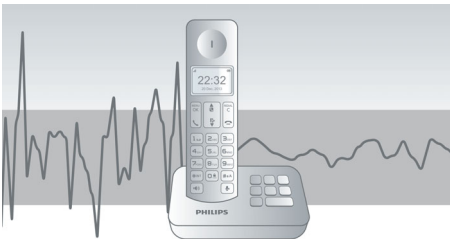

Helt enkelt

- Op til 15 minutters besked på din telefonsvarer
- Letlæseligt 4,1 cm (1,6") display med gul baggrundsbelysning
- Ultimativ anvendelighed med nem opsætning
- Gem op til 50 foretrukne kontakter i din telefonbog
- Op til 16 timers taletid
- Vis nummer – så ved du altid, hvem der ringer

Miljøvenligt produkt

- Intet strømforbrug, når ECO+-tilstand er aktiveret
- Lavt strømforbrug: < 0,65 W i standby

PHILIPS

Vigtigste nyheder

Avanceret lydtest

Vi tester lyd kvaliteten i vores DECT-telefoner på samme måde som producenterne af de dyreste hovedtelefoner. Ved hjælp af en avanceret øresimulator kan vi nøjagtigt genskabe den måde, som mennesker faktisk hører på. Det hjælper vores akustikingeniører med at måle og finjustere elementer som frekvenskurve, forvrængning og samlet lytteoplevelse for at skabe den perfekte stemmegengivelse til både håndsæt og håndfri tilstande.

Parametrisk equalizer

Vores telefoner bruger parametrisk equalizerfunktion i den digitale lydbehandling for at finjustere lydresponen tilbage til den ønskede lineære frekvenskurve, så du får lyd, der er ren og klar, i hver eneste samtale.

Automatisk lydstyrkekontrol

Automatisk lydstyrkekontrol udligner variationer i lydsignalet, som kan forårsages af

afstand, signalstyrke eller telefonen hos den, der ringer op - så det, du hører, altid er ensartet. Det reducerer lydforstærkningen for stærke signaler og øger den for svage signaler, så du kan nyde samtaler uden uønsket variation i lydstyrken.