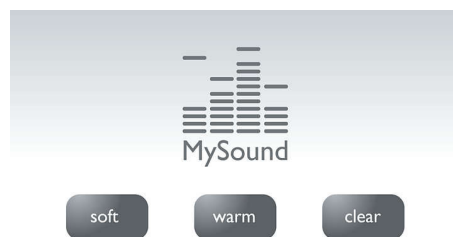

Profile MySound

Percepcja dźwięku jest subiektywna i każdy człowiek ma swoje upodobania w tym zakresie. Funkcja MySound pozwala spersonalizować dźwięk podczas każdej rozmowy dzięki możliwości wyboru odpowiedniego dla siebie profilu: Wyraźny — głos bardziej wyrazisty i czystszy; Łagodny — głos brzmiący przyjaźnie i delikatnie; Ciepły — głos brzmiący serdecznie i ciepło.