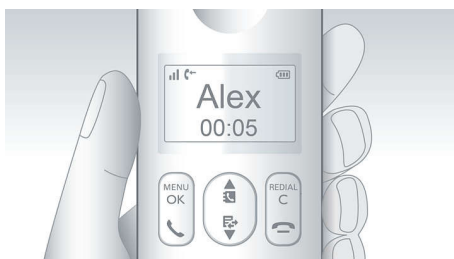

Poczuj prawdziwą wygodę

- Czarna lista, połączenia anonimowe, tryb ciszy, blokowanie połączeń
- Przypisywanie dzwonek do kontaktów
- Trzy pola umożliwiają przypisanie trzech numerów do jednego kontaktu
- Kolorowy wyświetlacz TFT 4,6 cm (1,8") o wysokim kontraście
- Funkcja elektronicznej niani sygnalizuje, że dziecko potrzebuje uwagi
- Do 18 godzin rozmów po jednym naładowaniu
- Identyfikacja numeru — dzięki temu będziesz zawsze wiedzieć, kto dzwoni*

PHILIPS

Telefon bezprzewodowy
Kolorowy wyświetlacz TFT 4,6 cm (1,8") Telefon głośnomówiący

D6301W/38

Zalety

Kolorowy wyświetlacz TFT 4,6 cm (1,8")

Kolorowy wyświetlacz TFT 4,6 cm (1,8") o wysokim kontraście

Funkcja elektronicznej niani

Można otrzymywać powiadomienia, gdy dziecko potrzebuje opieki. Wystarczy umieścić słuchawkę DECT w pokoju dziecka, a alarm zabrzmi w bazie lub w innym telefonie DECT (np. pod innym numerem telefonu stacjonarnego) lub telefonie komórkowym (jeśli nie przebywasz w domu), gdy dziecko zacznie płakać.

Identyfikacja numeru*

Czasem dobrze jest wiedzieć, kto dzwoni, przed odebraniem telefonu. Funkcja identyfikacji numeru umożliwia sprawdzenie, kto jest na linii.

Model z trybem ECO+ opracowany z troską o środowisko