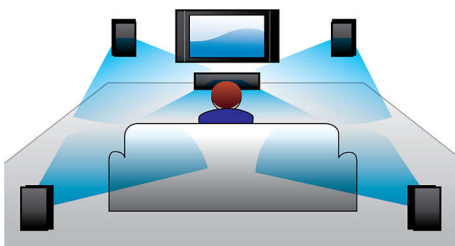

Dolby Digital

Dolby Digital, el principal estándar de audio digital multicanal del mundo, se adapta a la forma en que el oído humano procesa el sonido de forma natural, lo que permite disfrutar de un sonido Surround de calidad excepcional con una percepción del espacio muy realista.