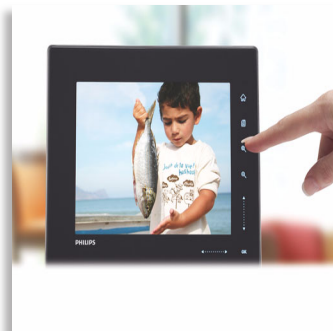

Philips
Digitalni fotookvir z vmesn.
Bluetooth

26,4 cm/10,4 palca
večpredstavnost
Razmerje stranic 4:3