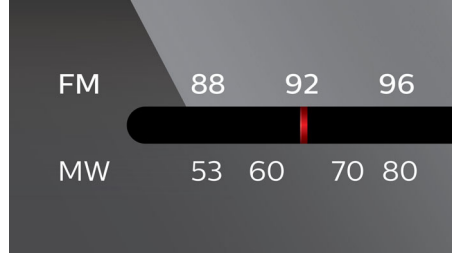

FM/MW alıcısı

FM/MW (AM) stereo alıcısı

Line in

MP3 bağlantısı sayesinde MP3 içeriklerinizi doğrudan ses sisteminizde çalabilirsiniz. Portatif MP3 çalarınızı yerleşik bağlantı soketini kullanarak ses sisteminize bağladığınızda, portatif MP3 çalarınızdaki sevdiğiniz şarkıları mükemmel ses kalitesinde dinleyebilirsiniz.

Teknik Özellikler

Müzik çalma

- Oynatılabilen ortamlar: CD, CD-R, CD-RW, MP3-CD, WMA-CD
- Disk çalma modları: hızlı ileri/geri, önceki/sonraki albüm arama, sonraki/önceki parça arama, tekrar/rasgele/program

Tuner/Alım/İletim

- Radyo bantları: FM, MW
- Anten: FM anteni

Ses

- Ses geliştirme: Dinamik Bas Kuvvetlendirme
- Ses sistemi: stereo
- Ses seviyesi kontrolü: döner (analog)
- Çıkış gücü: 2 x 1 W RMS

Hoparlörler

- Yerleşik hoparlör sayısı: 2
- Hoparlör ızgarası kaplaması: metal

Bağlantı

- MP3 Link: 3,5 mm stereo hat girişi
- USB: USB ana bilgisayar

Güç

- Pil tipi: C boyutu (LR14)
- Pil voltajı: 1,5 V
- Pil sayısı: 6
- Güç tipi: AC Girişi

Aksesuarlar

- Kablolar/Bağlantı: güç kablosu
- Diğerleri: Kullanım Kılavuzu
- Garantili: Garanti Belgesi

Boyutlar

- Brüt ağırlık: 1,84 kg
- Ambalaj genişliği: 284 mm
- Ambalaj yüksekliği: 264 mm
- Ambalaj derinliği: 155 mm
- Ağırlık: 1,5 kg
- Ana ünite derinliği: 245 mm
- Ana ünite yüksekliği: 123 mm
- Ana ünite genişliği: 262 mm

Kullanılabilirlik

- Ekrandaki Basamak Sayısı: 3
- Yükleyici tipi: üstten
- Ekran tipi: LCD ekran

Yayın tarihi 2015-01-22

Sürüm: 1.0.9

12 NC: 8670 000 37476
EAN: 87 12581 41004 9

© 2015 Koninklijke Philips N.V.
Tüm hakları saklıdır.

Teknik özellikler üzerinde önceden haber vermeden değişiklik yapılabilir. Ticari markalar, Koninklijke Philips N.V. şirketi veya ilgili kuruluşlara aittir.

www.philips.com