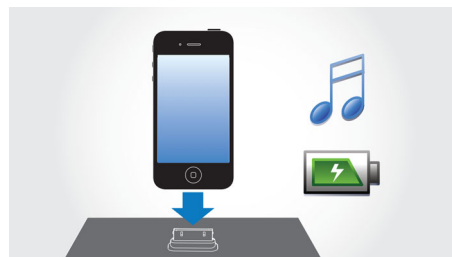

Uw iPod afspelen en opladen

Geniet van uw favoriete MP3-muziek terwijl u uw iPod oplaadt! U kunt uw iPod rechtstreeks aansluiten op het entertainmentsysteem met dock voor een perfecte geluidskwaliteit voor uw favoriete muziek. Het dock laadt bovendien uw iPod op tijdens het afspelen. U kunt dus van de muziek genieten zonder u zorgen te maken dat de batterij leeg raakt. Wanneer u uw iPod in het entertainmentsysteem met dock plaatst, wordt die automatisch opgeladen.

Specificaties

Compatibiliteit iPod

- Compatibel met: iPod Mini, iPod met kleurendisplay, iPod 5e generatie, iPod classic, iPod nano 1e generatie, iPod nano 2e generatie, iPod nano 3e generatie, iPod nano 4e generatie, iPod touch, iPod touch 2e generatie, iPod nano 5e generatie, iPod nano 6e generatie, iPod touch 4e generatie

Tuner/ontvangst/transmissie

- Radioband: FM
- Automatisch digitaal afstemmen
- Voorkeuzers: 20
- Antenne: FM-antenne

Audioweergave

- Afspelmodus oplaadstation: iPod opladen, Afspelen en onderbreken, Volgende en vorige nummer

Comfort

- Klok/versie: Digitaal
- Alarmfuncties: 24-uur reset van alarmfunctie, Zoemalarm, Radio-alarm, Alarm herhalen (snooze), Sleptimer

Geluid

- Geluidssysteem: Stereo
- Uitgangsvermogen (RMS): 2 x 1,5 W
- Volumeregeling: Volumeregeling

Luidsprekers

- Ingebouwde luidsprekers: 2
- Neodymium magneetsysteem

Connectiviteit

- MP3-Link: 3,5-mm stereo-ingang

Afmetingen

- Afmetingen van product (B x H x D): 144 x 144 x 62 mm

Accessoires

- Meegeleverde accessoires: 3,5 mm stereolijningangskabel, AC/DC-adapter, Snelle gebruikershandleiding, Gebruiksaanwijzing, Wereldwijde garantietaal

Publicatiedatum
2017-08-15

Versie: 4.0.9

12 NC: 8670 000 30939
EAN: 87 12581 49014 0

© 2017 Koninklijke Philips N.V.
Alle rechten voorbehouden.

Specificaties kunnen zonder voorafgaande kennisgeving worden gewijzigd. Handelsmerken zijn het eigendom van Koninklijke Philips N.V. en hun respectieve eigenaren.

www.philips.com