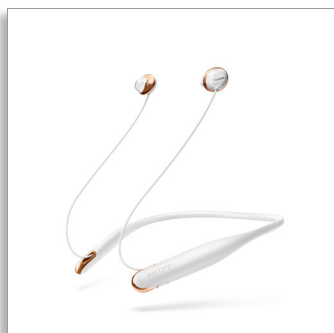

Philips  
Audífonos inalámbricos  
con Bluetooth®

Diafragmas 12.2 mm, parte post.  
abierta  
Intraauditivo

SHB4205WT

## Ultralivianos. Gran sonido.

Audífonos que desafían las leyes de la gravedad

Bienvenido a la libertad ligera. Sin cables que te detengan. Los audífonos inalámbricos con banda para el cuello Philips Flite Hyprlite son tan delgados y livianos que casi no vas a notar que los llevas puestos.

### Diseño optimizado

- Elegantes toques brillantes metalizados
- No te pierdas ni una llamada con el modo de vibración
- Control remoto para llamadas manos libres y música

### Comodidad ligera

- Almohadillas ergonómicas para un ajuste natural
- Estilo de banda para el cuello liviano y compacto para brindar estabilidad
- Compatibles con Bluetooth versión 4.1 y HSP/HFP/A2DP/AVRCP
- La batería recargable ofrece hasta 7 horas de reproducción