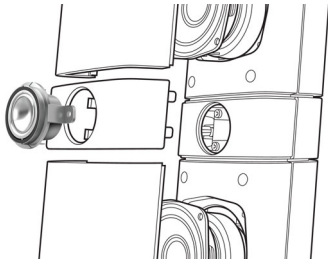

Destaques

Tweeters em titânio

Os tweeters co-desenvolvidos, fabricados em titânio, são muito resistentes e leves para garantir um som sem distorções. A sua resistência inacreditável à distorção e ressonância em toda a gama de frequências audível garante uma nitidez excelente de todos os detalhes de som.