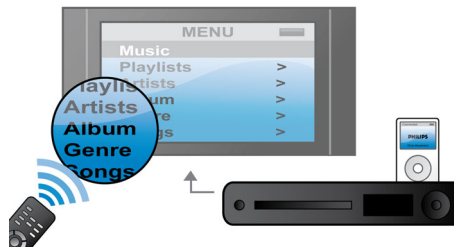

Base incluída para iPod/iPhone

Uma base incluída para iPod/iPhone permite-lhe reproduzir filmes, música e fotografias a partir do seu iPod/iPhone. Para além disso, pode carregar e controlar o iPod/iPhone e

navegar no seu conteúdo no ecrã do seu televisor - tudo com o telecomando do seu sistema de cinema em casa. Acabaram-se os cabos e as ligações incómodas, a base integrada traz o entretenimento portátil para sua casa - com uma facilidade total.

O par ideal para o televisor da série 9000 da Philips*

O par ideal para o televisor da série 9000 da Philips

Intensifique a sua experiência cinematográfica em casa com um televisor adequado da série 9000 da Philips. Este televisor 3D de 2011 recebeu o prémio de melhor TV LCD da EISA nos últimos 10 anos, este apresenta inovações na imagem e na conectividade. O Perfect Pixel HD Engine e o LED fornecem-lhe as imagens mais realistas. O Ambilight e o 3DMax dão vida aos filmes. O televisor e o sistema de cinema em casa podem ser operados com apenas um telecomando e o conjunto combinado assegura o melhor desempenho de imagem e som com o Philips Easylink através de HDMI. Além disso, apresentam os dois um design com os mesmos materiais e acabamentos para um par visual ideal!

Logótipo Verde da Philips

Os Produtos verdes da Philips podem reduzir os custos, o consumo energético e as emissões de CO2. Como? Estes proporcionam uma melhoria ambiental significativa numa ou em várias das vertentes ecológicas da Philips - eficiência energética, embalagem, substâncias perigosas, peso, reciclagem e eliminação e fiabilidade da vida útil.