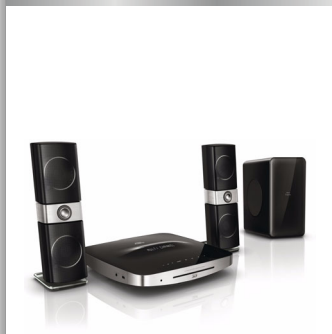

Philips Fidelio SoundHub  
Sistema de cinema em casa  
2.1 com Crystal Clear  
Sound

**Blu-ray 3D**  
Tweeters em titânio

SoundHub

HTS9221