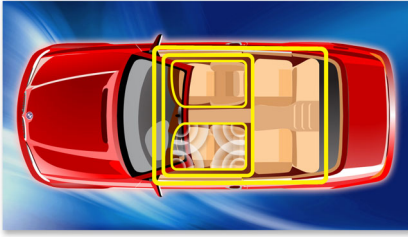

Desain yang menyatu dengan mobil Anda

- Desain chassis perfect-fit 2.0 DIN
- Layar resolusi tinggi dengan panel LCD WVGA

PHILIPS

Kelebihan Utama

Zona Musik

Teknologi Zona Musik inovatif Philips memungkinkan pengemudi dan penumpang untuk menikmati musik dengan efek spasial yang tajam, seperti yang diinginkan para artis untuk di dengar. Pengguna dapat dengan mudah beralih ke zona mendengar musik dari pengemudi ke penumpang dan sebaliknya untuk mendapatkan fokus sonik terbaik di mobil. Tombol kendali zona yang berdedikasi memberikan tiga pengaturan sebelum ditentukan - Kiri, Kanan, dan Fokus (dan Semua) - sehingga Anda akan mendapatkan menyamai kebutuhan mendengar dengan mudah dan secara dinamis sendiri atau dengan penumpang Anda.