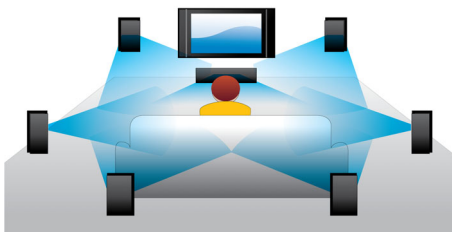

Dolby TrueHD a DTS-HD MA

Na discích s technologií Blu-ray je umístěn 7.1 kanálový zvuk s nejvyšší kvalitou podle standardů DTS-HD Master Audio a Dolby TrueHD. Reprodukovaný zvuk je téměř nerozlišitelný od studiového masteru, takže slyšíte to, co jste podle tvůrců slyšet měli. Standardy DTS-HD Master Audio a Dolby TrueHD dovršují zážitek z poslechu hudby HD.