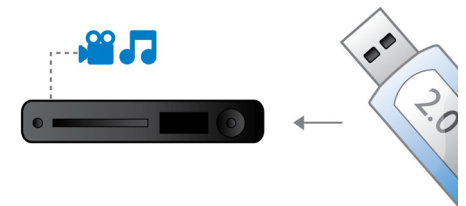

Vysokorychlostní propojení USB 2.0

Univerzální datová sběrnice neboli USB je standardní protokol, který je obvykle používán k připojení počítačů, periférií a spotřebního elektronického vybavení. Vysokorychlostní USB zařízení má přenosovou rychlost dat až 480 Mb/s - již od 12 Mb/s v původních USB zařízeních. Díky vysokorychlostnímu propojení USB 2.0 stačí pouze zapojit USB zařízení, zvolit film, hudbu nebo fotografie a začít přehrávat.