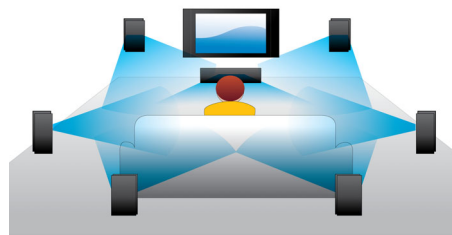

asimpleswitch.com

asimpleswitch.com

PHILIPS

Repere

Redarea discurilor Blu-ray 3D

Full HD 3D oferă iluzia de profunzime pentru o experiență de vizualizare cinematografică superioară, realistă acasă. Imagini separate pentru ochiul drept și ochiul stâng sunt înregistrate la calitate 1920 x 1080 Full HD și sunt redată alternativ pe ecran la mare viteză. Urmărind aceste imagini prin ochelari speciali care sunt temporizați pentru a deschide și a închide lentila stângă și lentila dreaptă în sincronizare cu imaginile alternative, este creată experiența de vizualizare Full HD 3D.

Dolby TrueHD și DTS-HD MA

DTS-HD Master Audio și Dolby TrueHD oferă 7.1 canale cu cel mai curat sunet din partea discurilor Blu-ray. Sunetul audio reprodus este efectiv imposibil de distins de un sunet de studio, astfel încât auziți ceea ce creatorii au intenționat. DTS-HD Master Audio și Dolby TrueHD vă completează experiența de entertainment de înaltă definiție.

Sunet surround pe 7.1 canale

Bucurați-vă de cea mai bună experiență audio cu toate tipurile diferite de conținut. Când vizionați un film, puteți obține un sunet surround 7.1 complet pentru a vă introduce în acțiune. Când ascultați muzică, unde nu este necesar sunetul surround, sistemul îl va direcționa intuitiv către sunetul stereo 2.1, prin care muzica se va prezenta în formă maximă. Bineînțeles, puteți alege oricând dintre diferitele moduri audio presetate disponibile pe Blu-ray și/sau DVD player, de la stereo pur sau stereo pe 7 canale la Dolby TrueHD și sunetul surround DTS Master Audio 7.1 pentru cea mai bună experiență audio HD.

Conversie instantanee 2D în 3D

Desfățați-vă cu emoția filmului 3D acasă la dvs. vizionându-vă colecția de filme 2D. Conversia instantanee 3D utilizează cea mai nouă tehnologie digitală pentru a analiza conținutul video 2D și a diferenția între obiectele din prim-plan și cele din fundal. Această detaliere generează o hartă a adâncimii care convertește formatele normale 2D în fascinante imagini 3D.