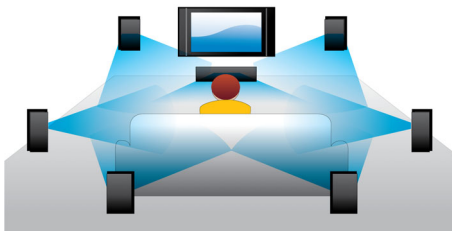

asimpleswitch.com

asimpleswitch.com

PHILIPS

Repere

Redarea discurilor Blu-ray 3D

Full HD 3D oferă iluzia de profunzime pentru o experiență de vizualizare cinematografică superioară, realistă acasă. Imagini separate pentru ochiul drept și ochiul stâng sunt înregistrate la calitate 1920 x 1080 Full HD și sunt redată alternativ pe ecran la mare viteză. Urmărind aceste imagini prin ochelari speciali care sunt temporizați pentru a deschide și a închide lentila stângă și lentila dreaptă în sincronizare cu imaginile alternative, este creată experiența de vizualizare Full HD 3D.

Dolby TrueHD și DTS-HD MA

DTS-HD Master Audio și Dolby TrueHD oferă 7.1 canale cu cel mai curat sunet din partea discurilor Blu-ray. Sunetul audio reprodus este efectiv imposibil de distins de un sunet de studio, astfel încât auziți ceea ce creatorii au intenționat. DTS-HD Master Audio și Dolby TrueHD vă completează experiența de entertainment de înaltă definiție.

Sunet surround pe 7.1 canale

Bucurați-vă de cea mai bună experiență audio cu toate tipurile diferite de conținut. Când vizionați un film, puteți obține un sunet surround 7.1 complet pentru a vă introduce în acțiune. Când ascultați muzică, unde nu este necesar sunetul surround, sistemul îl va direcționa intuitiv către sunetul stereo 2.1, prin care muzica se va prezenta în formă maximă. Bineînțeles, puteți alege oricând dintre diferitele moduri audio presetate disponibile pe Blu-ray și/sau DVD player, de la stereo pur sau stereo pe 7 canale la Dolby TrueHD și sunetul surround DTS Master Audio 7.1 pentru cea mai bună experiență audio HD.

Conversie instantanee 2D în 3D

Desfățați-vă cu emoția filmului 3D acasă la dvs. vizionându-vă colecția de filme 2D. Conversia instantanee 3D utilizează cea mai nouă tehnologie digitală pentru a analiza conținutul video 2D și a diferenția între obiectele din prim-plan și cele din fundal. Această detaliere generează o hartă a adâncimii care convertește formatele normale 2D în fascinante imagini 3D.