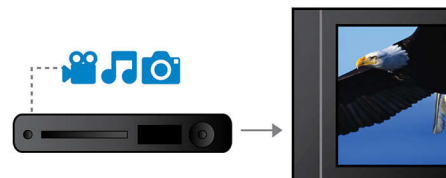

Spiller det hele

Afspil stort set alle de medieformater, du vil - uanset om det er DivX, MP3, WMA eller JPEG. Oplev den enestående komfort ved fantastisk afspilningskompatibilitet og luksussen ved at dele mediefiler på dit TV eller hjemmebiografssystem - i komfortable omgivelser hjemme i stuen.