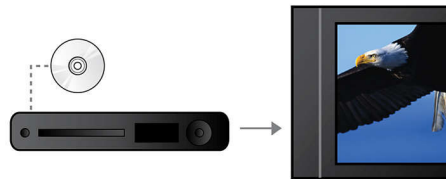

Spiller det hele

Afspil stort set alle de diske, du vil - uanset om det er CD'er, (S)VCD'er, DVD'er, DVD+R, DVD-R, DVD+RW, DVD-RW eller DVD+R DL. Oplev den enestående fleksibilitet og det praktiske ved at afspille alle diske på én enhed.