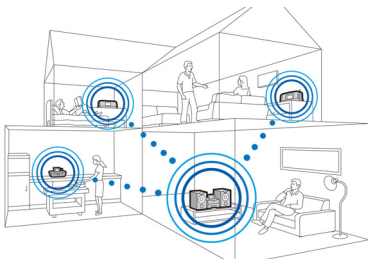

Multiroom Music

Esitage oma lemmiklaule ja täitke kodu meeldivalt küllusliku ja selge heliga.

Funktsiooniga Multiroom Music saate oma Philips Multiroom helisüsteemis muusikat juhtmeta voogedastada. Selle aktiveerimiseks vajutage lihtsalt oma lemmikloole esitamise ajal Multiroom Musicu ikooni ning saategi seda jagada ja nautida, kui kõik jaamad on ühendatud. Jagage parimat muusikat pere ja sõpradega.