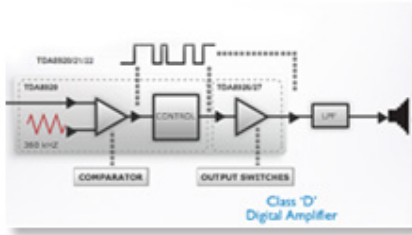

Kvaliteetne heli

- FullSound rikastab muusikat täidlasema bassi ja selgusega
- 2 x 50 W RMS Hi-Fi-heli D-klassi digitaalvõimendiga

PHILIPS

Esiletõstetud tooted

2 x 50 W RMS Hi-Fi-heli/D-klass

Täitke tuba lemmikmuusikaga 2 x 50 W RMS väljundvõimsusega D-klassi digitaalvõimendi abil. See võimendi teisendab analoogsignaali digitaalkujule ja võimendab seda. Seejärel suunatakse signaal lõpptulemuse loomiseks demoduleerimisfiltrisse. Võimendatud digitaalsel väljundsignaalil on kõik digitaalsignaali eelised, sealhulgas parem helikvaliteet. Võimendi on tavaliste AB-võimenditega võrreldes rohkem kui 90% tõhusam. Suure tõhususe tõttu on väikeste mõõtmetega võimendi äärmiselt võimas.