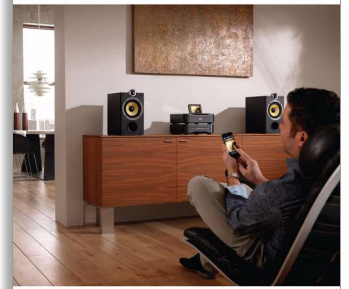

Philips Streamium
Wi-Fi komponent-Hi-Fi-
süsteem

Streamium

MCI8080

Kuulake kvaliteetse heliga muusikat igas toas

Helist haaratud

Nautige kvaliteetset heli igas toas rakenduse Multiroom Music abil. Algupärast heli esitatakse kõlaritega ClariSound ja vorminguga FLAC Digital Lossless, luues erakordselt avara helivälja ja esitades tihendatud digitaalset muusikat CD kvaliteediga.

Kogu teie muusika ühes juhtmeta süsteemis

- Multiroom Music esitab muusikat kõikjal teie kodus
- 160 GB kõvakettale saab salvestada kuni 2000 muusikaalbumit
- Avastage tuhandeid Interneti-raadiojaamu
- Voogedastage muusikat ja fotosid juhtmeta oma arvutist

Rikastage oma elamust

- Värviline puuteekraan lihtsaks navigeerimiseks
- Esitage vorminguid DVD, DivX®, MP3, Non-DRM AAC, WMA, FLAC, OGG ja JPG

Ühendamiseks valmis

- Kasutatav koos koduse lairibaühendusega ja Wi-Fi-ruuteriga
- Valikuline iPodi/iPhone'i dokk muusika mugavaks esitamiseks
- Muutke oma nutitelefon Philipsi audio-videotoodete puldiks

Kvaliteetne heli

- FullSound rikastab muusikat täidlasema bassi ja selgusega
- 2 x 50 W RMS Hi-Fi-heli D-klassi digitaalvõimendiga

PHILIPS